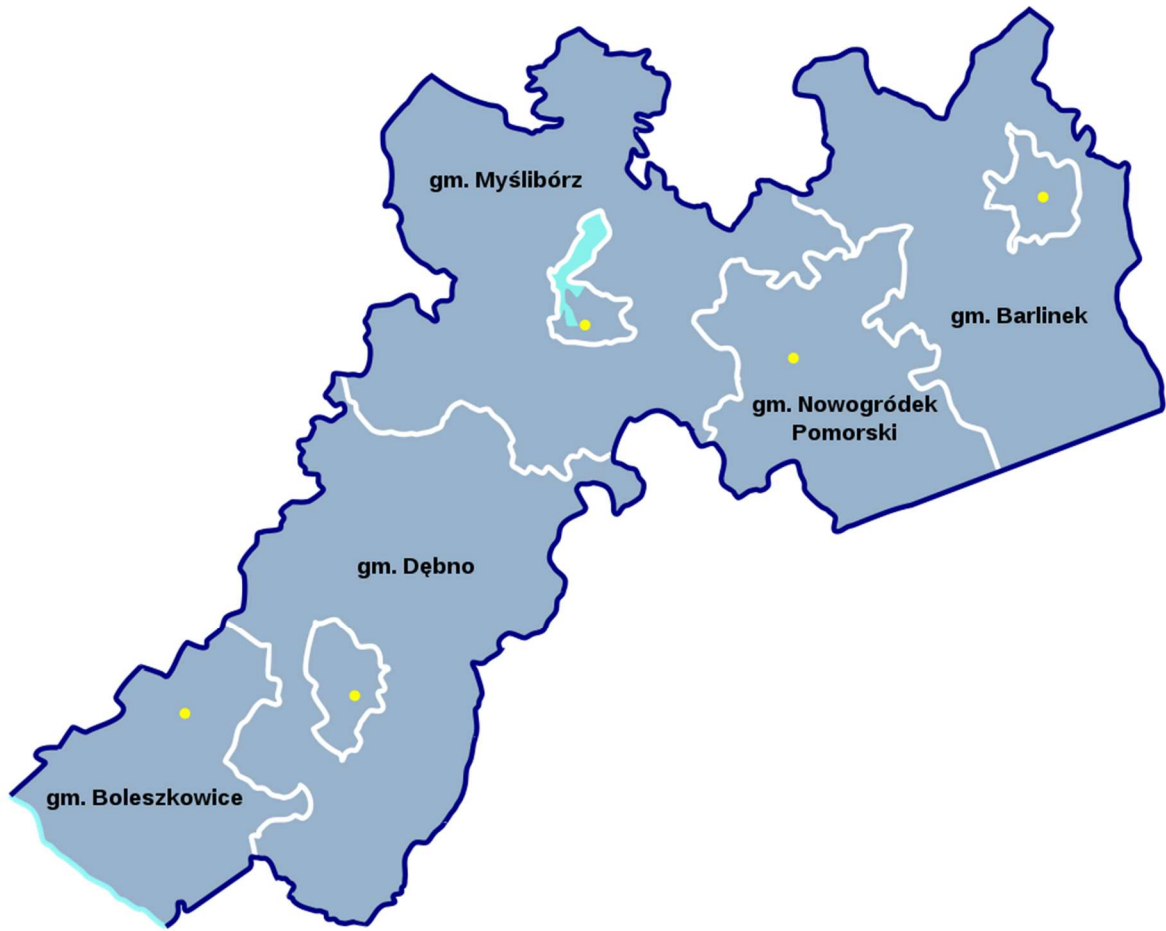

Landkreis Myśliborski

Der Landkreis Myśliborski liegt an der Grenze zu Deutschland in der Woiwodschaft Westpommern (Zachodniopomorskie). Er grenzt unmittelbar mit dem Landkreis Märkisch-Oderland mit dem seit 30.04.2004 ein Partnerschaftsvertrag besteht.

Basisdaten:

Staat:	Polen
Woiwodschaft:	Westpommern
Kreisstadt:	Myślibórz
Fläche:	1182 km ²
Einwohner:	65.373 (31. Dezember 2020)
Bevölkerungsdichte:	55 Einwohner/km ²
Telefonvorwahl:	(+48) 95
Kfz-Kennzeichen:	ZMY

Karte des Landkreises Myśliborski

Karte der Woiwodschaft Zachodniopomorskie