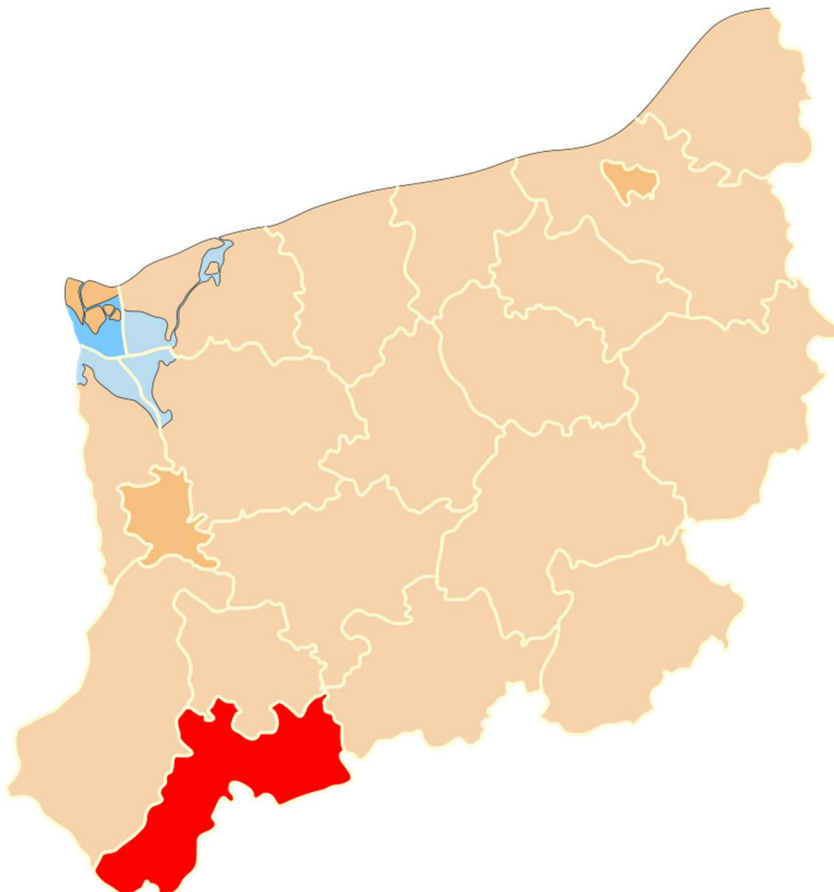

Landkreis Myśliborski

Der Landkreis Myśliborski liegt an der Grenze zu Deutschland in der Woiwodschaft Westpommern (Zachodniopomorskie). Er grenzt unmittelbar mit dem Landkreis Märkisch-Oderland mit dem seit 30.04.2004 ein Partnerschaftsvertrag besteht.

Basisdaten:

Staat:	Polen
Woiwodschaft:	Westpommern
Kreisstadt:	Myślibórz
Fläche:	1182 km ²
Einwohner:	65.373 (31. Dezember 2020)
Bevölkerungsdichte:	55 Einwohner/km ²
Telefonvorwahl:	(+48) 95
Kfz-Kennzeichen:	ZMY

Karte des Landkreises Myśliborski

Karte der Woiwodschaft Zachodniopomorskie